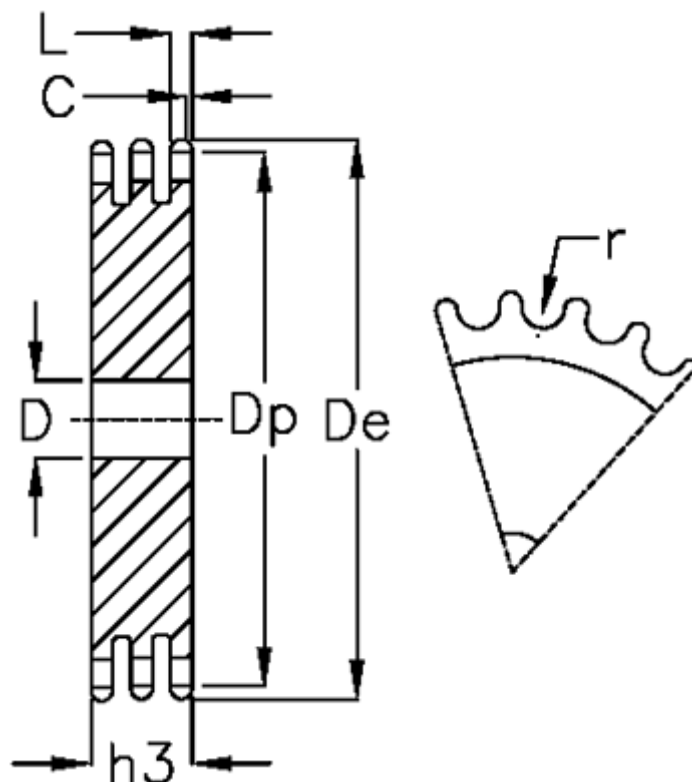

Varenummer: 616023007021
Beskrivelse: Pladehjul 12 B-3 Z=21 triplex

Mål

Antal tænder	= 21	L = 10.8
C	= 2	r = 12.07
D	= 20	
De	= 136	
Dp	= 127.82	
For kædebetegnelse	= 12 B-3	
For kæde størrelse	= 3/4 x 7/16	
h3	= 49.8	